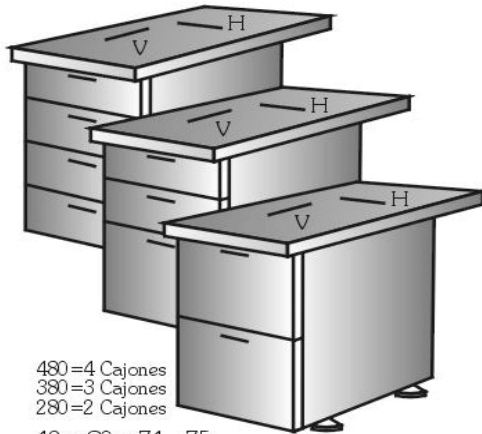

43 x 52 x 58

43 x 52 x 58

133

233

43 x 52 x 36

Para Mesas de ancho
80 Cmts.

249

349

43 x 52 x 52

Para Mesas de ancho
80 Cmts.

480=4 Cajones
380=3 Cajones
280=2 Cajones

43 x 80 x 74 - 75

458=4 Cajones
358=3 Cajones
258=2 Cajones

43 x 58 x 74 - 75

35

NYS-262 R
(RODANTE)