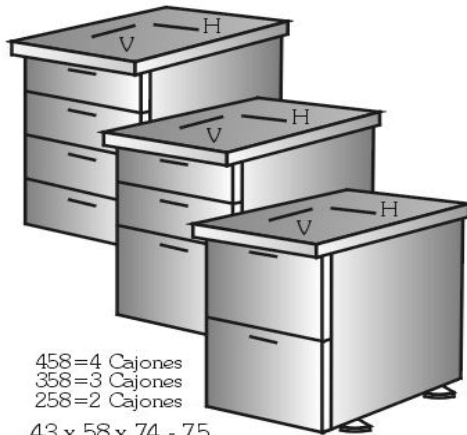

43 x 52 x 58

43 x 52 x 58

133

233

43 x 52 x 36

Para Mesas de ancho
80 Cmts.

249

349

43 x 52 x 52

Para Mesas de ancho
80 Cmts.

480=4 Cajones
380=3 Cajones
280=2 Cajones

43 x 80 x 74 - 75

458=4 Cajones
358=3 Cajones
258=2 Cajones

43 x 58 x 74 - 75

35

NYS-262 R
(RODANTE)